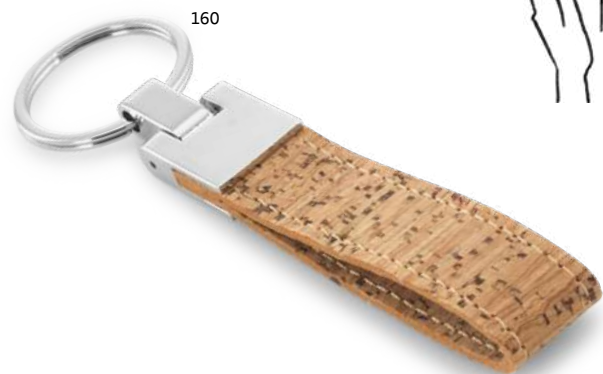

Corks 93145

Privjesak od pluta i metala. Isporučuje se u poklon kutiji od kraft papira.

20 x 100 mm | Kutija: 54 x 125 x 16 mm

LSR, DUV, SCR, TRD, TRS