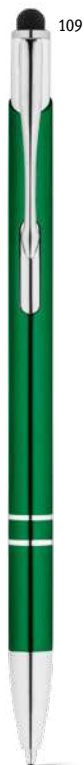

Beta Soft 81141

Aluminijska kemijska olovka s tijelom u boji i gumenim slojem. Dostupna u širokoj paleti boja. Crna tinta.

∅10 x 137 mm

LAS DUV, LSR