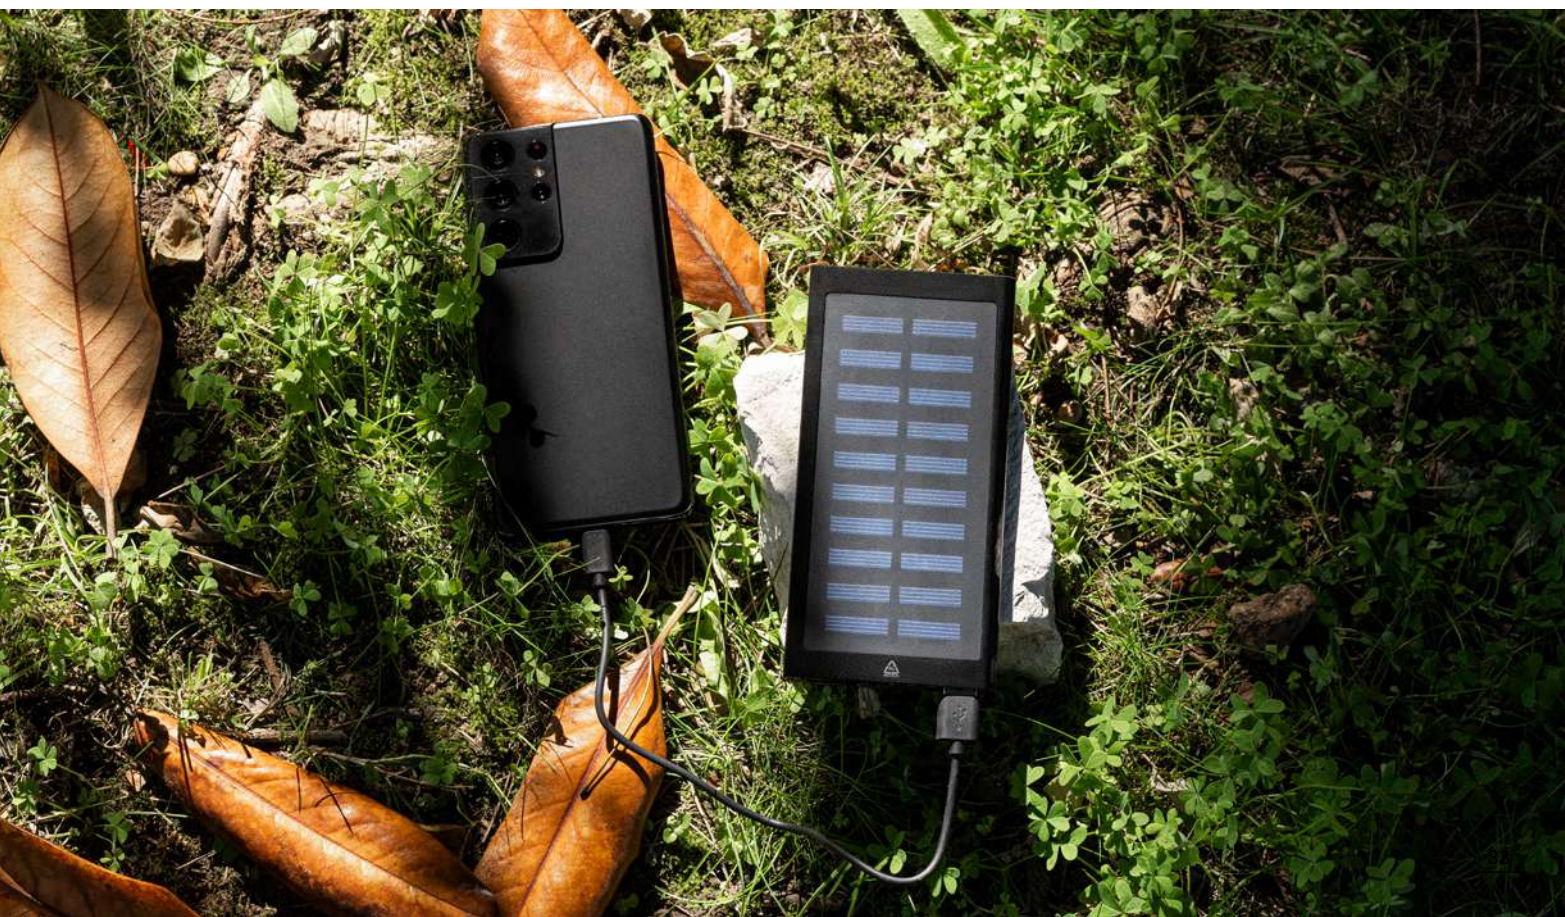

Kapacitet
16.000 mAh

Čista energija

Iskoristite sunce
da napunite
sve svoje uređaje

103

127

103

Raman 97905

ABS prijenosna baterija. Sadrži litijску bateriju kapaciteta 16.000 mAh i životnog vijeka od preko 1.000 ciklusa. Ima 5V/1,8A ulaz, 5V/1-2,1A izlaz, indikator napunjenosti, 2 USB-A izlazna priključka, 1 mikro-USB priključak i 1 USB-C ulazni priključak. Baterija je zaštićena od prekomjernog punjenja, kratkog spoja i pregrijavanja. Uključuje USB-C kabel za punjenje. Isporučuje se u poklon kutiji.

156 x 80 x 23 mm | Kutija: 175 x 100 x 30 mm

SCR, DUV

Clerk 97137

Prijenosna baterija izrađena od aluminija (100% recikliranog) i litijске baterije. Baterija uključuje solarnu ploču i svjetiljku. Ima kapacitet od 8000 mAh i životni vijek od preko 500 ciklusa. Ima USB-C ulaz i USB-C i USB-A izlaz za punjenje baterije. Uključuje 30 cm USB-A/USB-C kabel za punjenje. Idealno za hitne situacije. Isporučuje se u poklon kutiji od kraft papira.

153 x 74 x 10 mm

LSR, SCR