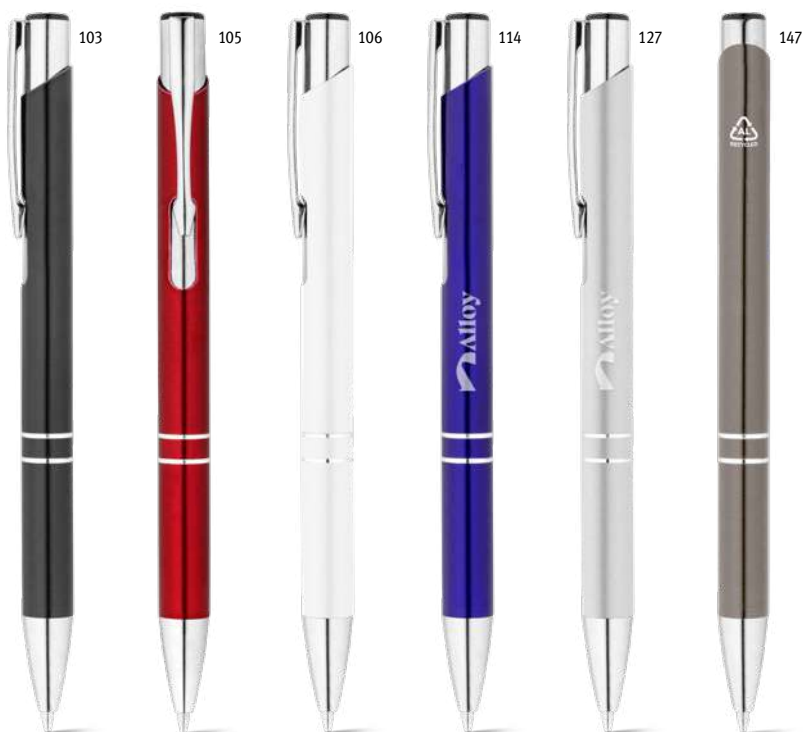

Re-Beta 91777

Kemijska olovka od recikliranog aluminija (100%). Dostupna u širokoj paleti boja. Plava tinta.

∅10 x 137 mm

PDP LSR