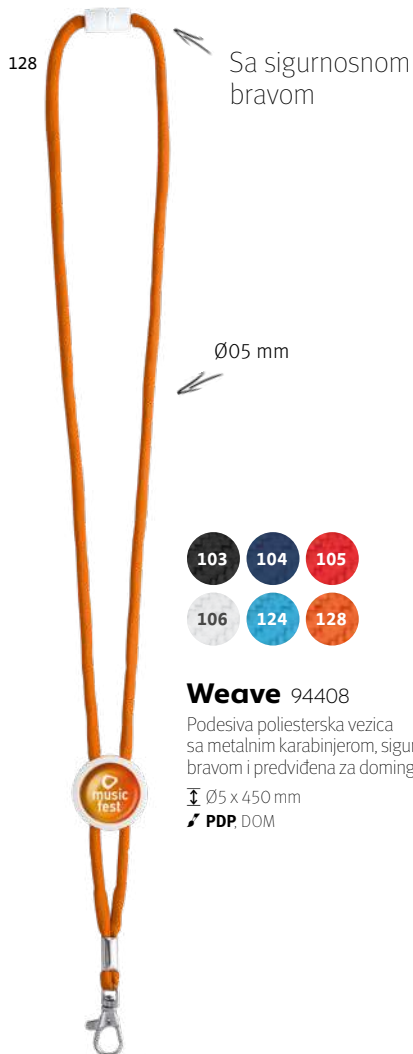

Držač za kartice od silikona sa vezicom i držačem za pametni telefon.

Držač kartice: 57 x 86 x 4 mm |

Vezica: 420 mm

SCR

128

Sa sigurnosnom bravom

Ø05 mm

Weave 94408