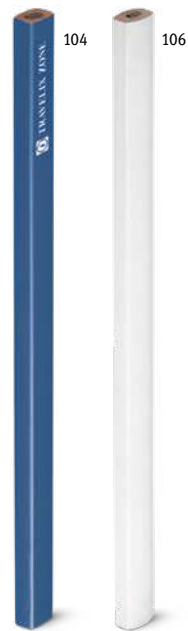

104

106

Grafit Colour 91725

Pravokutna stolarska olovka u boji drveta (nešiljena). Idealna za označavanje svih površina.

± 11 x 175 x 7 mm

➤ PDP, DUV