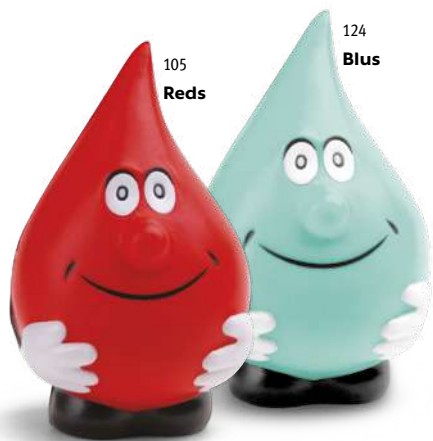

105
Reds

124
Blus

Reds 98059 / Blus 98067

Anti stres od PU pjene, u obliku kapljice.

∓ 65 x 110 x 65 mm

➤ LSR, DUV, PDP