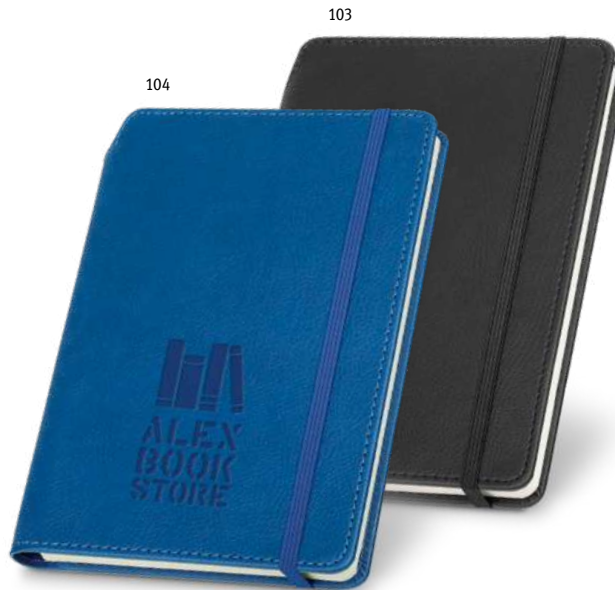

103

104

A5 Moriah 93799

A5 blok za pisanje s tvrdim uvezom u PU. Ova bilježnica ima 192 stranice s linijama, držač za olovku (olovka nije uključena) i elastičnu traku.

140 x 210 mm

LSR, HT S