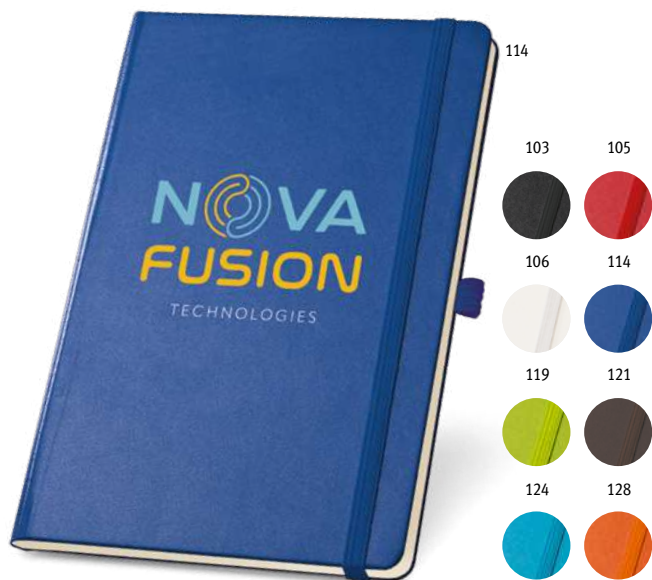

A5 Twain 93494

A5 bilježnica sa 160 stranica na linije u boji slonovače. Uključuje tvrdi uvez, unutarnji džep, držač za kemijsku (nije uključen), traku za odvajanje i elastičnu traku.

137 x 210 mm

SCR, DUV, HTS, TRD, TRS