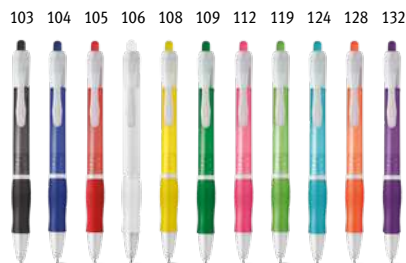

Slim Bk 81160

Slim 91247

Neklizajuća kemijska olovka dostupna u raznim bojama s klipom. Plava tinta.

∅10 x 145 mm
PDP, DUV