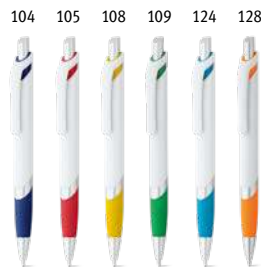

Molla 81174

Kemijska olovka sa obojenim neklizajućim hvatom i klipom.

∅13 x 140 mm

PDP, DUV