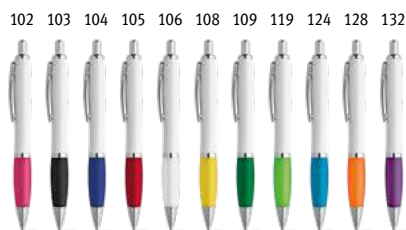

Move 81132

Dostupne boje: 102, 103, 104, 105, 106, 108, 109, 119, 124, 128, 132

Move Bk 81161

Dostupne boje: 102, 104, 105, 106, 108, 109, 119, 124, 132

Bijela kemijska olovka s metalnim klipom i zaštitom od klizanja u boji. Dostupna u širokoj paleti boja. Plava tinta.

∅12 x 140 mm

PDP, DUV