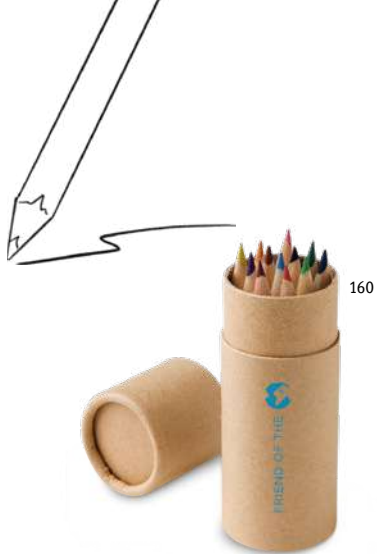

Cylinder 91752

Kartonska kutija sa 12 bojica u obliku valjka.

∓ Ø35 x 97 mm

➤ PDP, SCR, STI