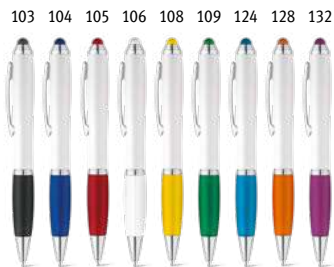

Sans 91634

Kemijska olovka s metalnim klipom i okretnim mehanizmom. Prikladna za upotrebu na uređajima zbog dodirnog vrha i neklizajuće funkcije, dostupna u širokoj paleti boja. Plava tinta.

∅11 x 135 mm

PDP, DUV