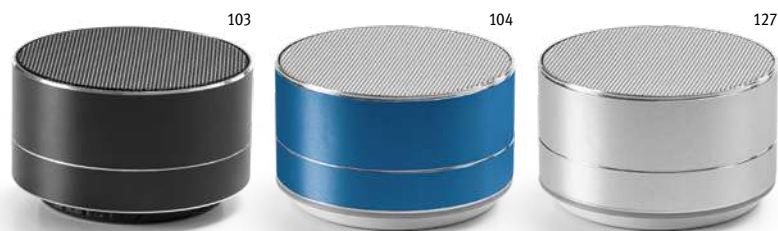

Florey 97252

Alumijski zvučnik sa mikrofonom, BT prijenosom i čitačem TF kartica, snage 3W/4Q i autonomijom do 3h. Funkcije: odgovaranje na pozive, kontrola volumena i povezivanje na listu za reprodukciju mobilnih uređaja i FM radio. Ovaj proizvod uključuje USB kabel za punjenje i isporučuje se u poklon kutiji.

Ø71 x 42 mm | Kutija: 80 x 80 x 60 mm

LSR, LAS, PDP