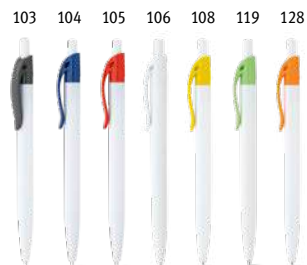

Mars 91498
Kemijska olovka sa obojnim klipom.
∅10 x 140 mm
PDP, DUV