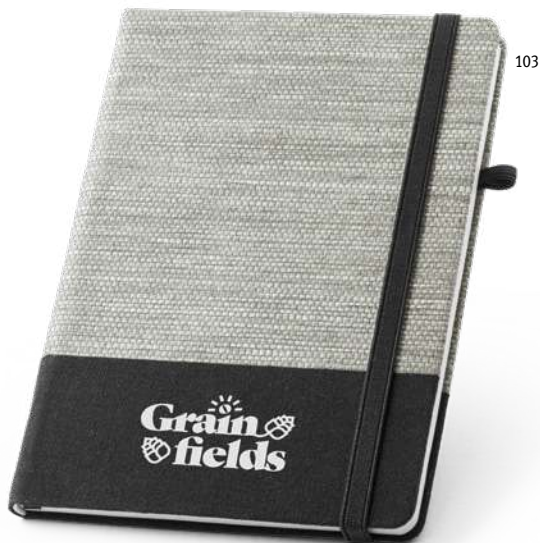

103

A5 **Rousseau** 93268

A5 notes sa tvrdim koricama i zaobljenim kutevima, napravljen od prirodnih vlakana slame i pamučnog platna. Notes ima 192 bijele stranice na linije, zabilježku, elastičnu traku i držač za olovke (olovka nije uključena).

150 x 210 mm

TRS, TRD