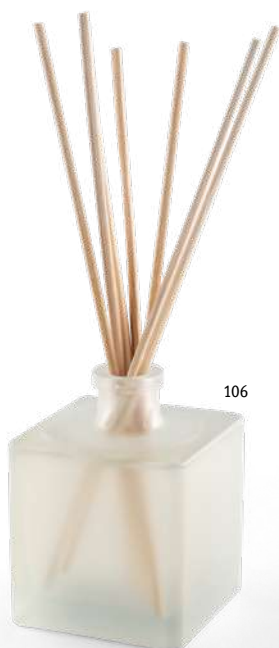

Opustite se i stvorite atmosferu uz svijeće i osvježivače zraka s opuštajućim mirisima

106