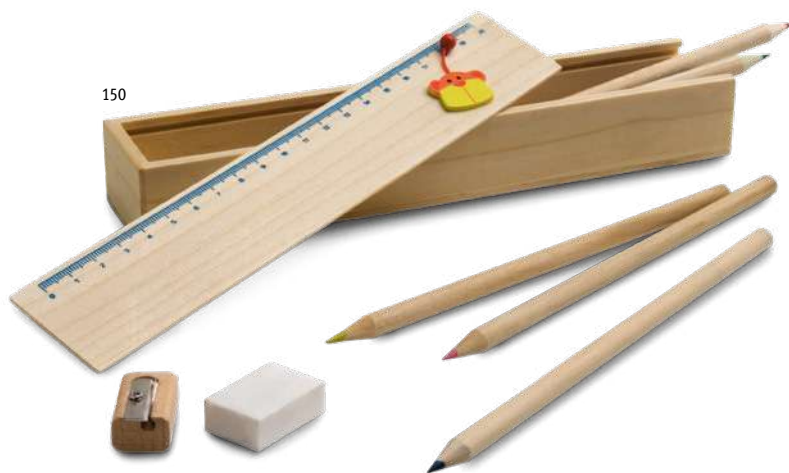

Doodle 91756

Set za crtanje isporučen u drvenoj kutiji. Sadrži ravnalo veličine 20 cm, 6 drvenih bojica, grafitnu olovku, šiljilo i gumicu za brisanje.

220 x 43 x 32 mm

PDP, LSR, SCR