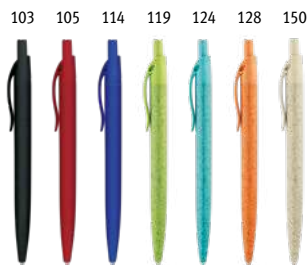

Camila 81168
Kemijska olovka od pšeničnih vlakana i ABS-a sa klipom, dostupna u nekoliko boja.
Ø10 x 141 mm