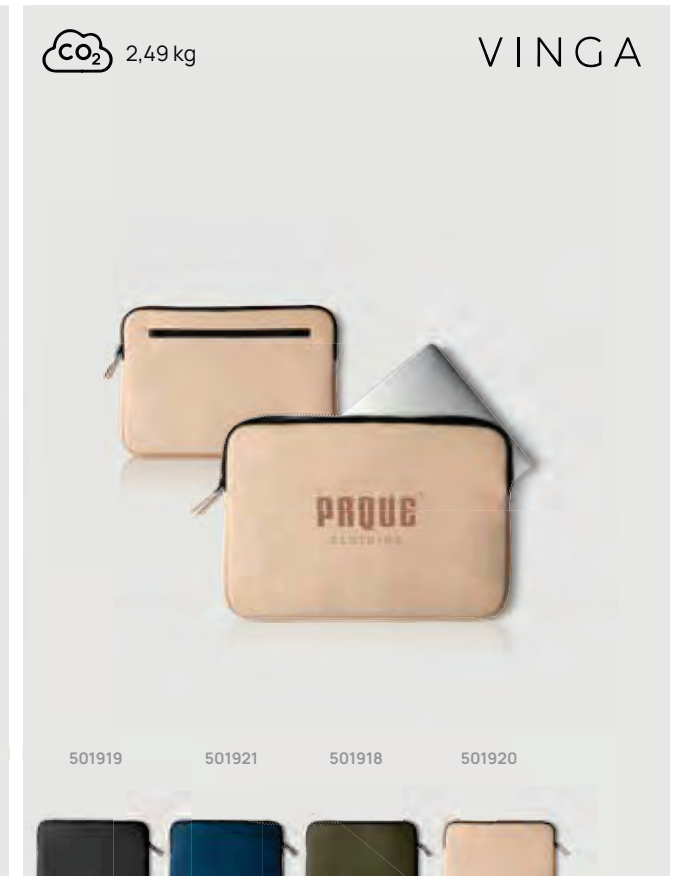

Polyester • Volume 9,3L. • Laptop/Tablet pocket size 17" **Size** 43 x 14,5 x 28 cm **Max. printsize** 100 x 100mm **Printtechnique** Screen transfer

V5016

VINGA Baltimore laptop case 15"

Polyurethane • Volume 2,4L. • Laptop/Tablet pocket size 15" **Size** 38 x 26,5 x 0,5 cm **Max. printsize** 180 x 140mm **Printtechnique** Screen transfer