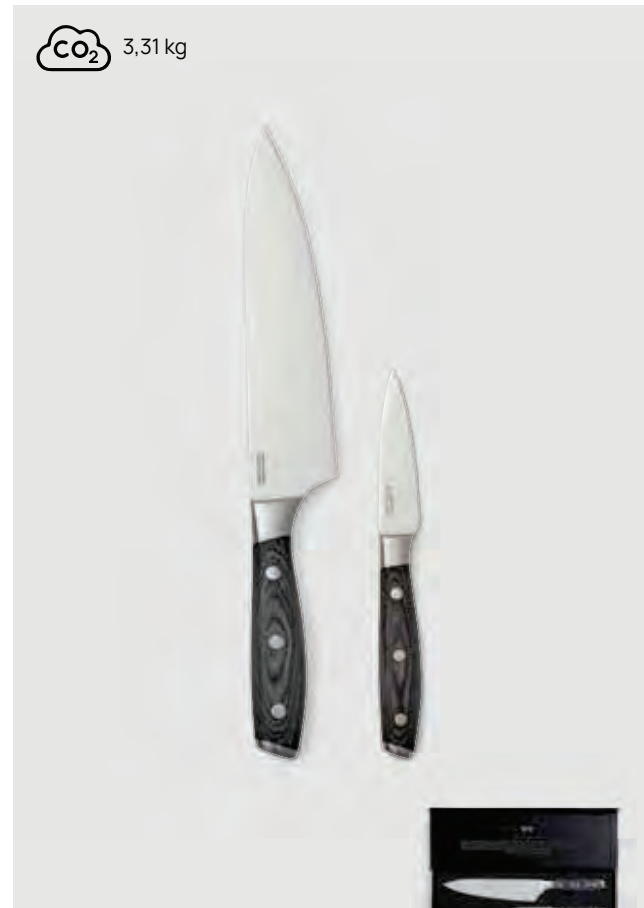

Stoneware **Size** 33,1 x 24,5 x 3,2 cm **Printtechnique** Sleeve

V267009

VINGA Nuvem serving bowl

Stoneware **Size** 5,8 x ø 24 cm **Printtechnique** Sleeve

1653

VINGA Kaiser Santoku Knife

Stainless steel **Size** 25,5 x 3 x 1 cm **Max. printsize** 30 x 10mm
Printtechnique Laser engraving