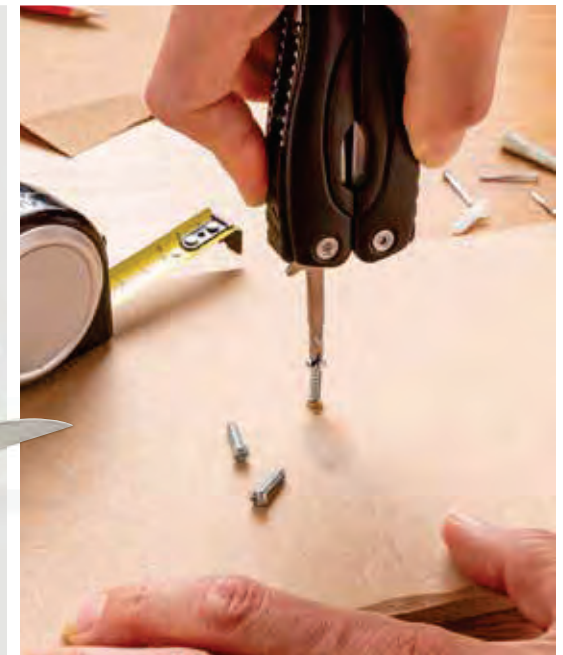

P221.13* **1** **2** **4** **5**

Fix multitool

Stainless steel Size 10 x 4,5 x 2 cm Max. printsize 30 x 6mm Printtechnique Laser engraving