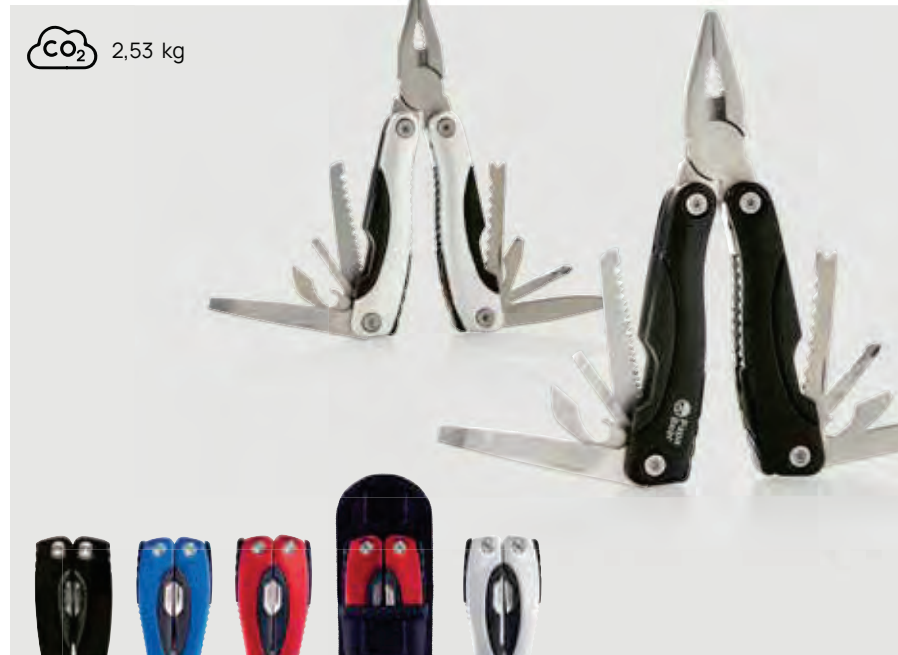

P221.13* **1** **2** **4** **5**

Fix multitool

Stainless steel Size 10 x 4,5 x 2 cm Max. printsize 30 x 6mm Printtechnique Laser engraving