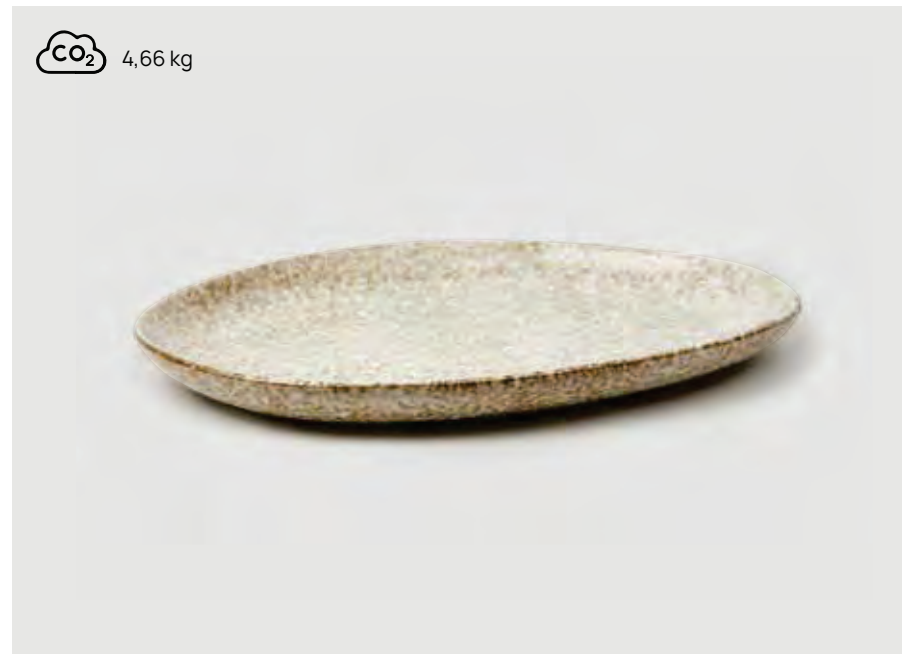

Vinga

V266009

VINGA Nuvem serving plate

Stoneware **Size** 33,1 x 24,5 x 3,2 cm **Printtechnique** Sleeve